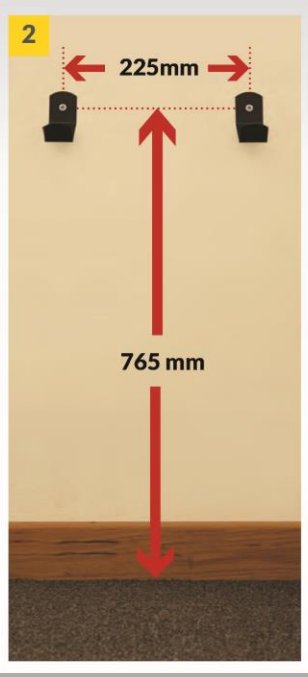

CARGA  182kg 400lb	DESCENSO Y/O ASCENSO 
TIPO DE ESCALERA 	ÁNGULO DE ESCALERA  20°-40°
ANCHO MÍNIMO DE LA ESCALERA  400mm	ADVERTENCIA 
SERVICIO 	PRÁCTICA 

DESPLIEGUE

TRASPASO

DESCENSO